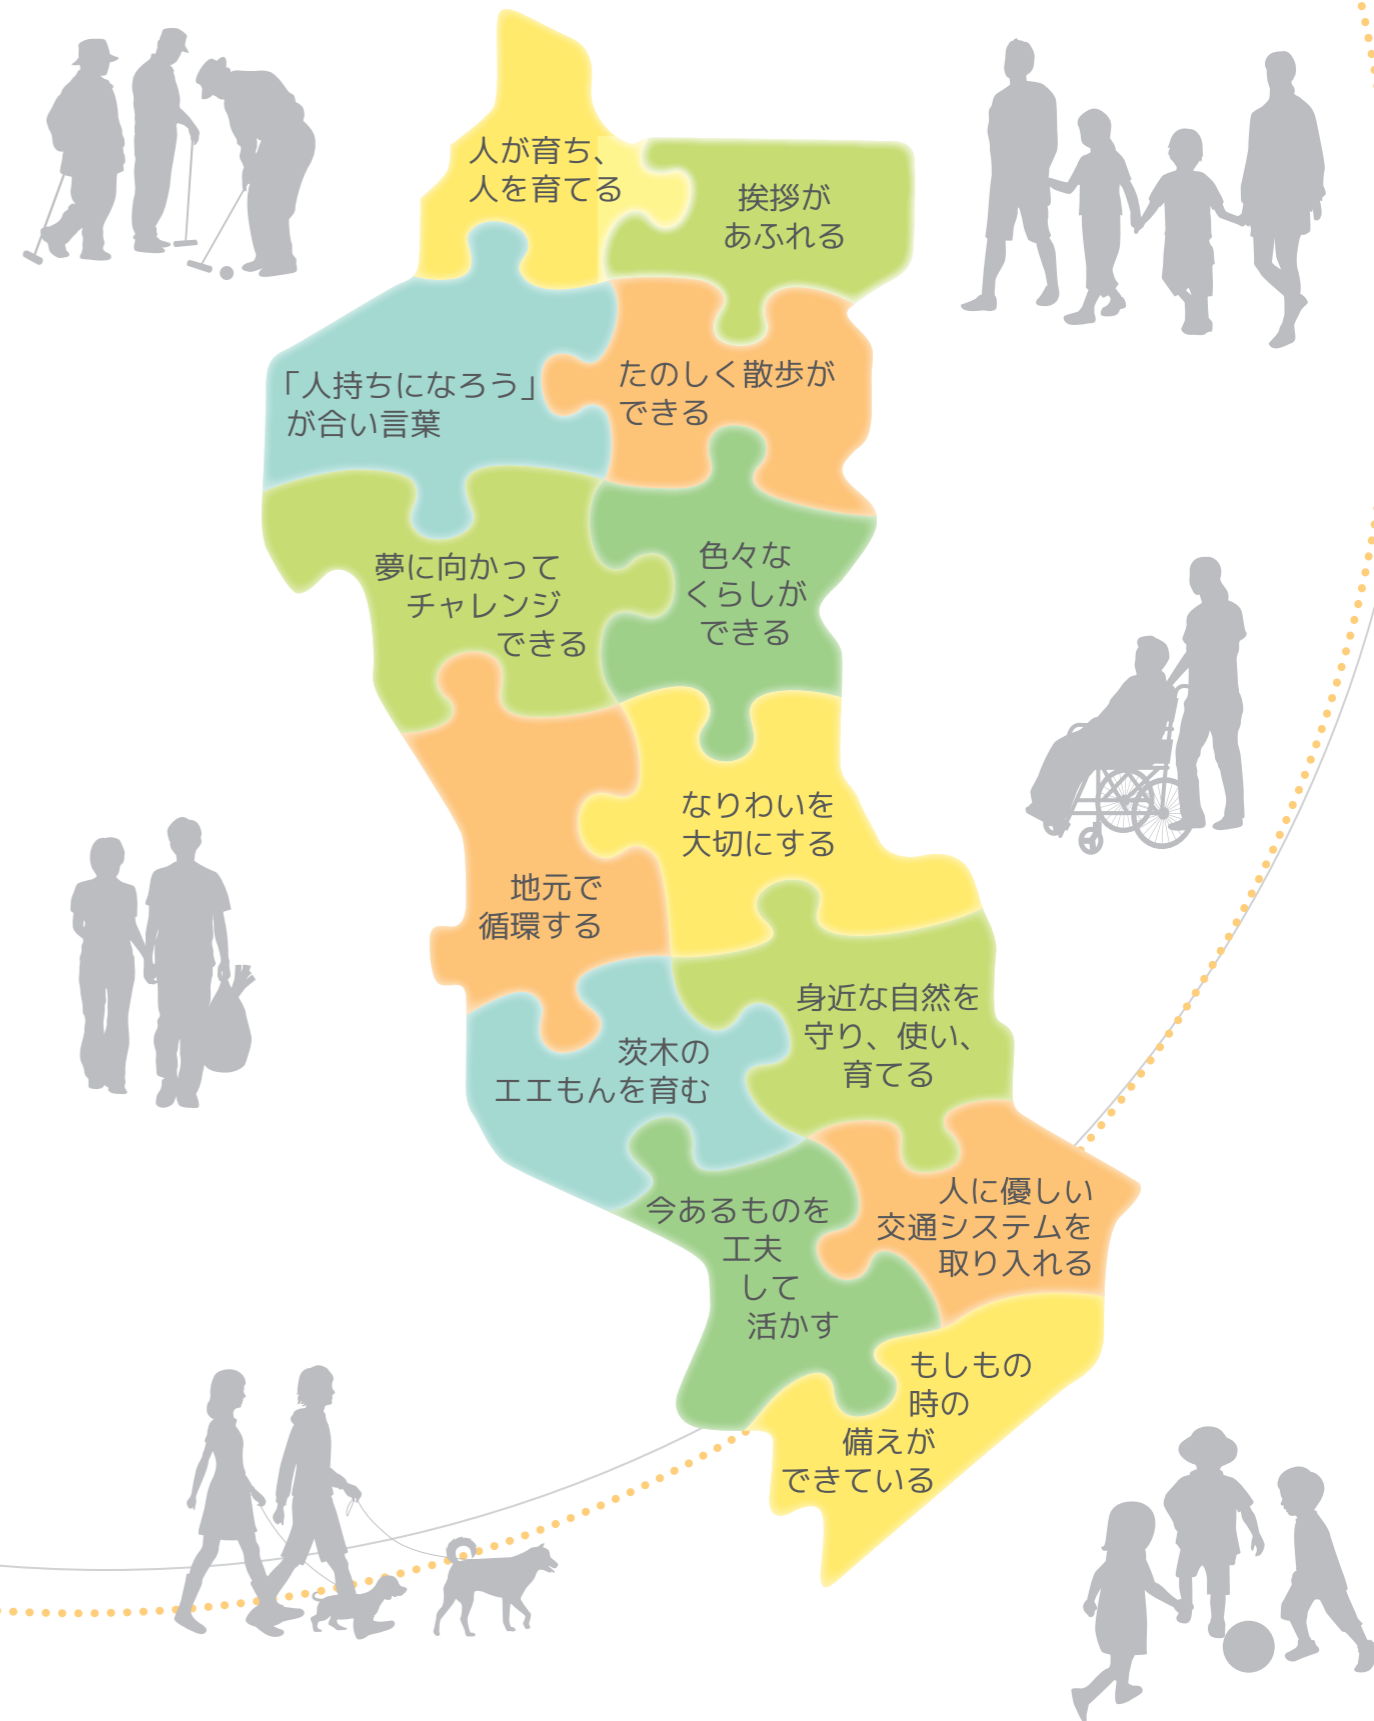

茨木市都市計画マスタープラン

～「人持ち」でつながる「人カタウン」茨木～

茨木市都市計画マスタープラン

～「人持ち」でつながる「人カタウン」茨木～

平成27年(2015年)3月

茨木市

平成27年(2015年)3月

茨木市